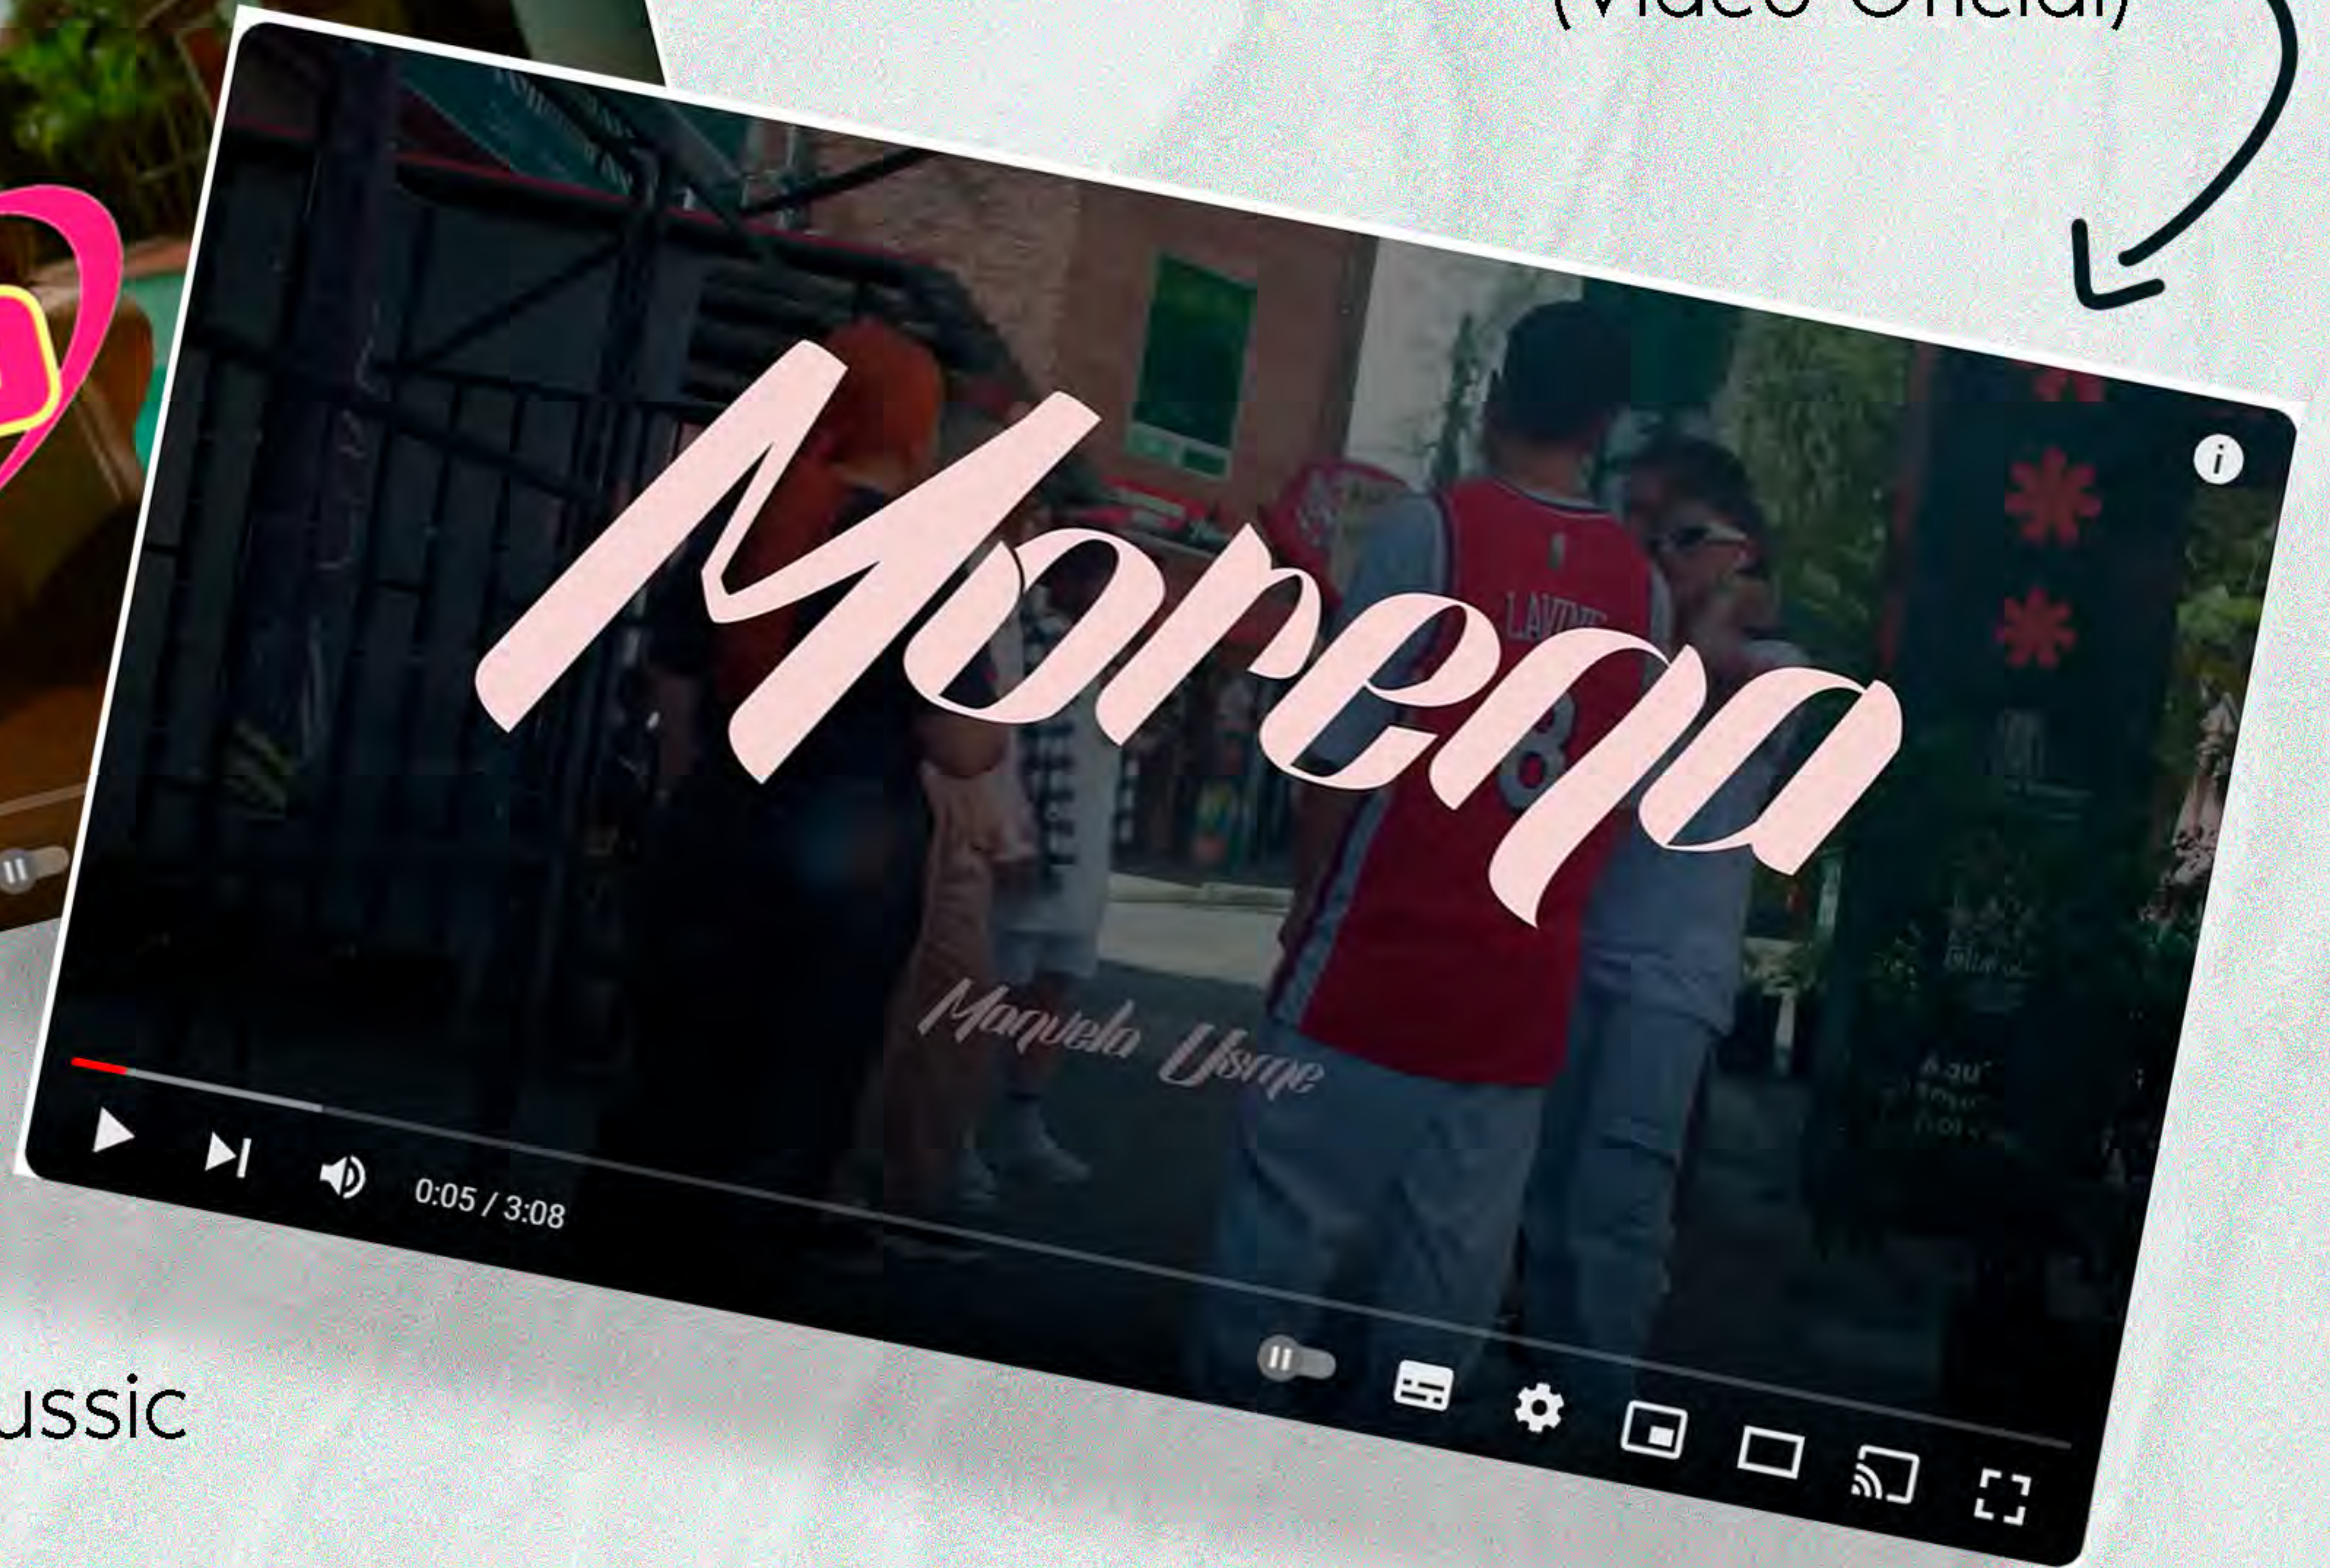

Manuela Usme x Rizh x JcovMussic - Kool-Aid (Video Oficial)

Manuela Usme - Morena (Video Oficial)