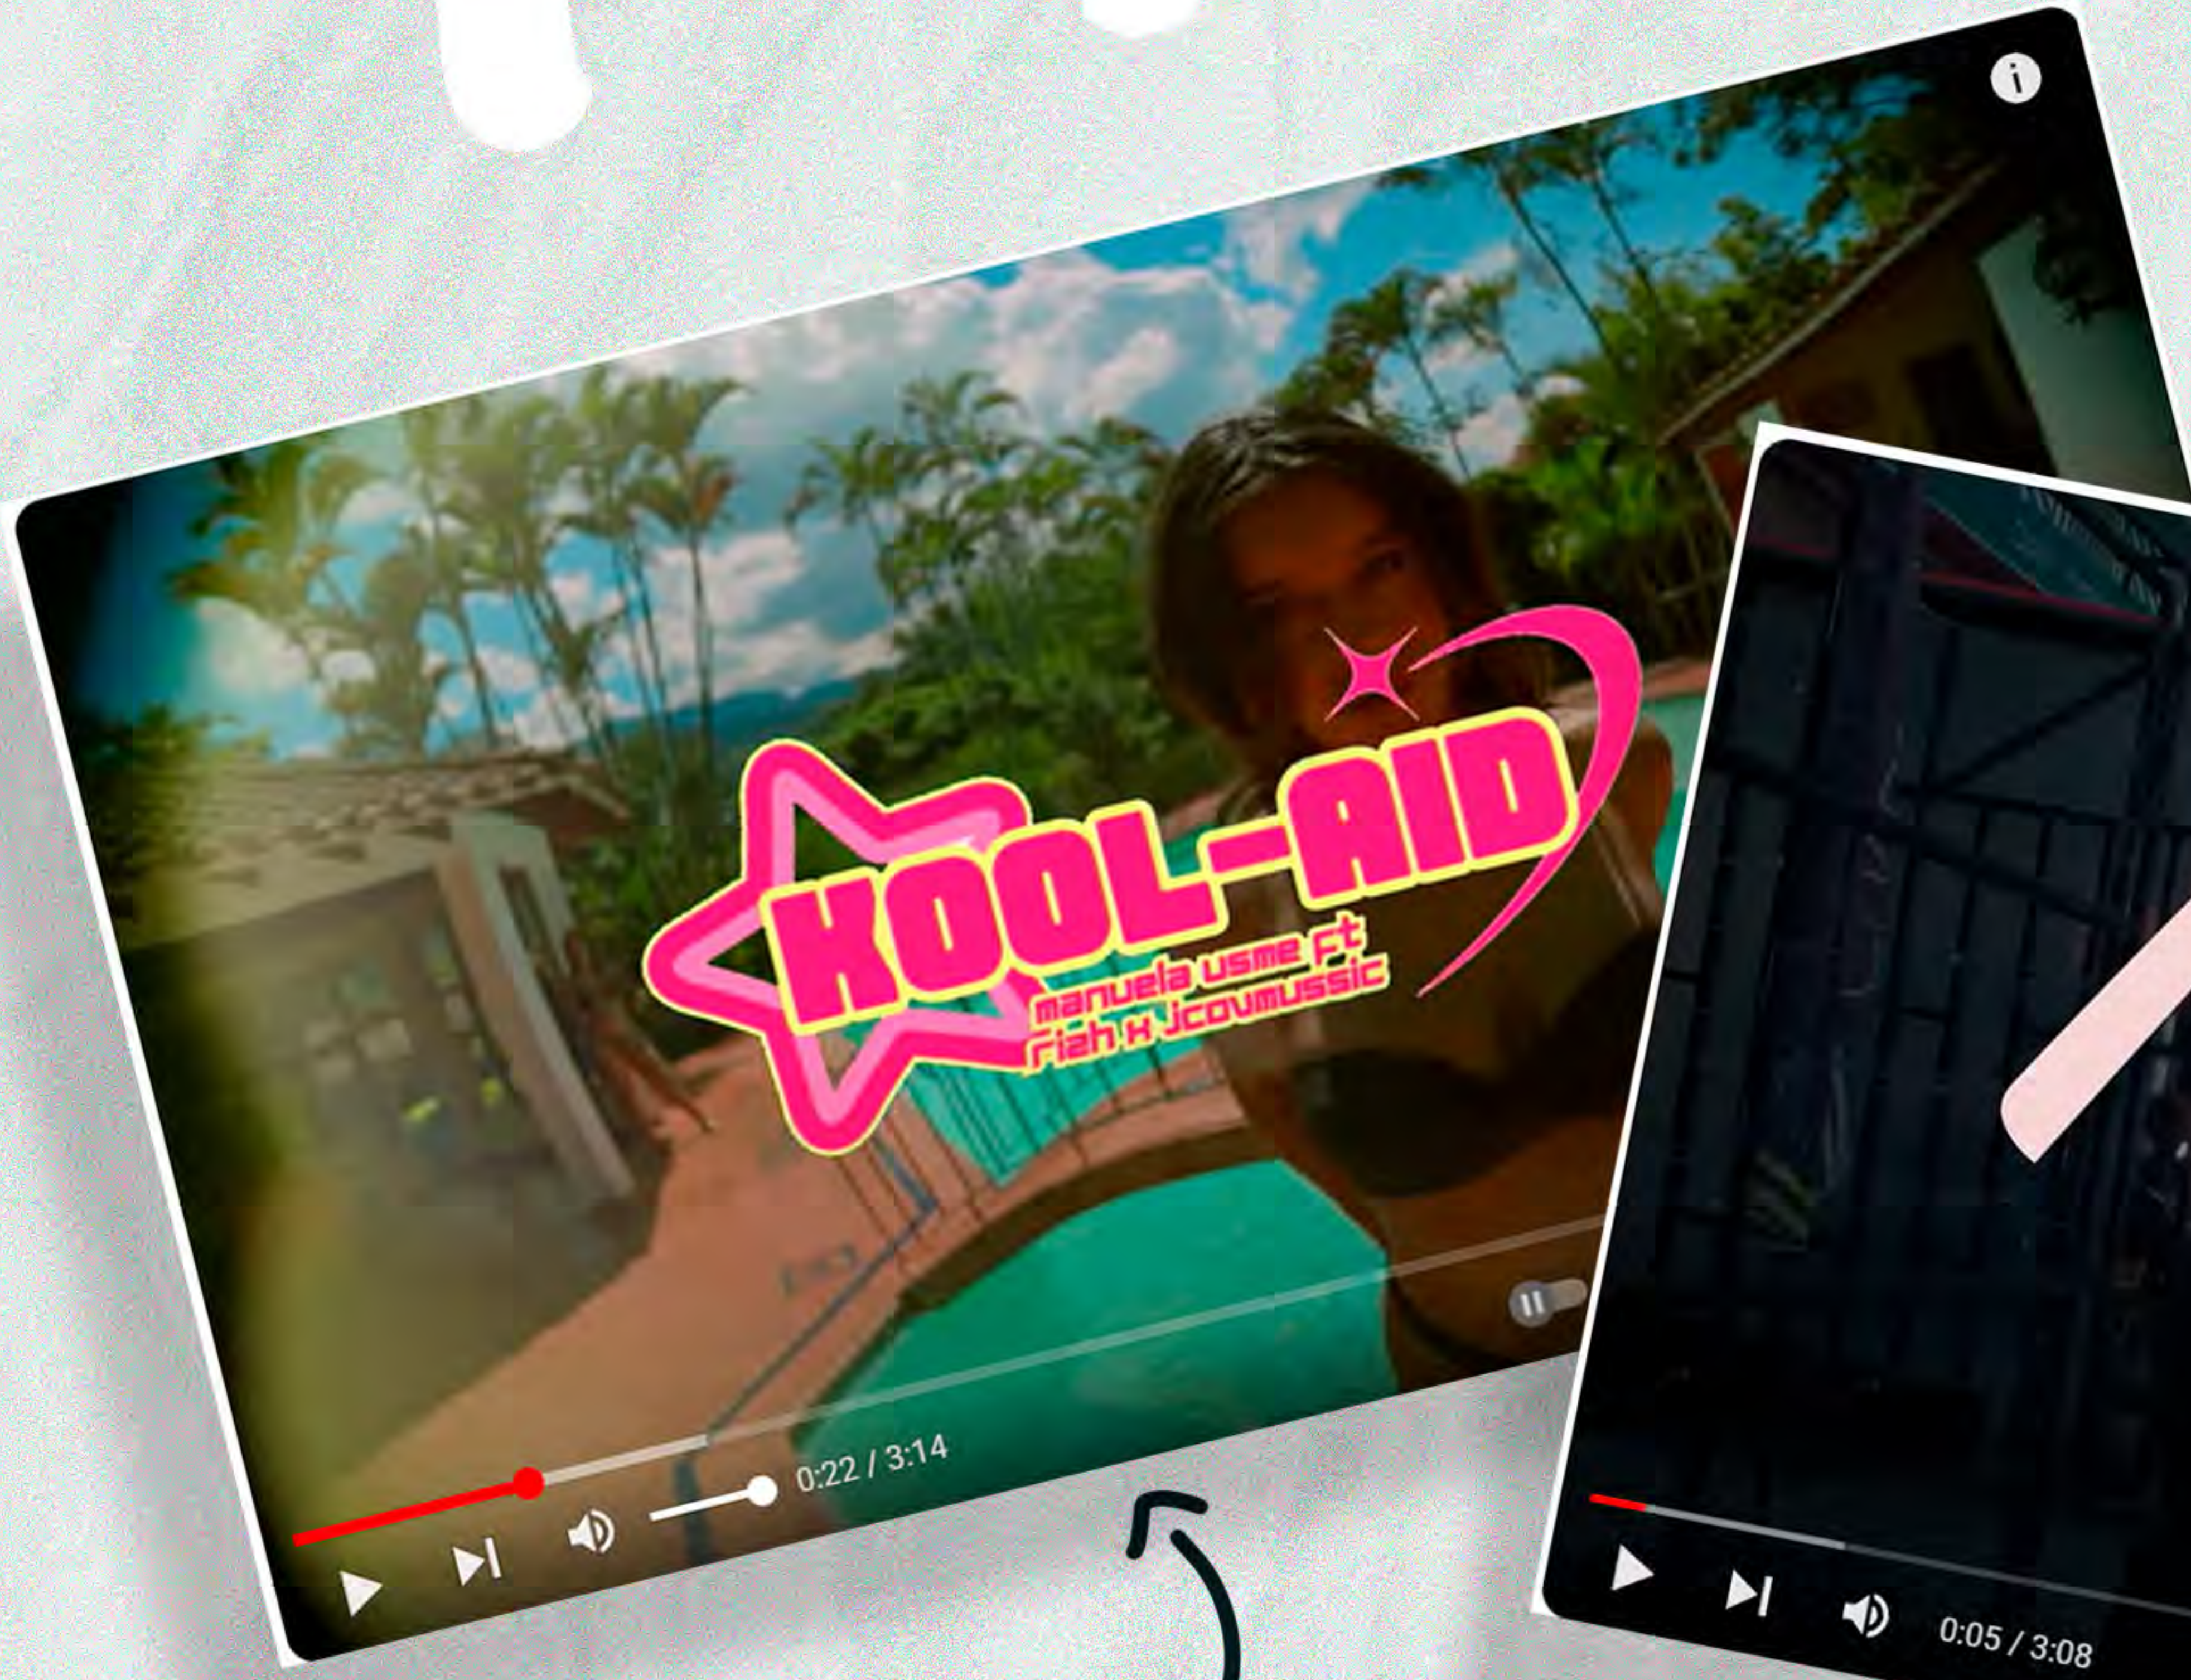

MANUELA USME

VIDEOS OFICIALES

Manuela Usme x Rizh x JcovMussic - Kool-Aid (Video Oficial)